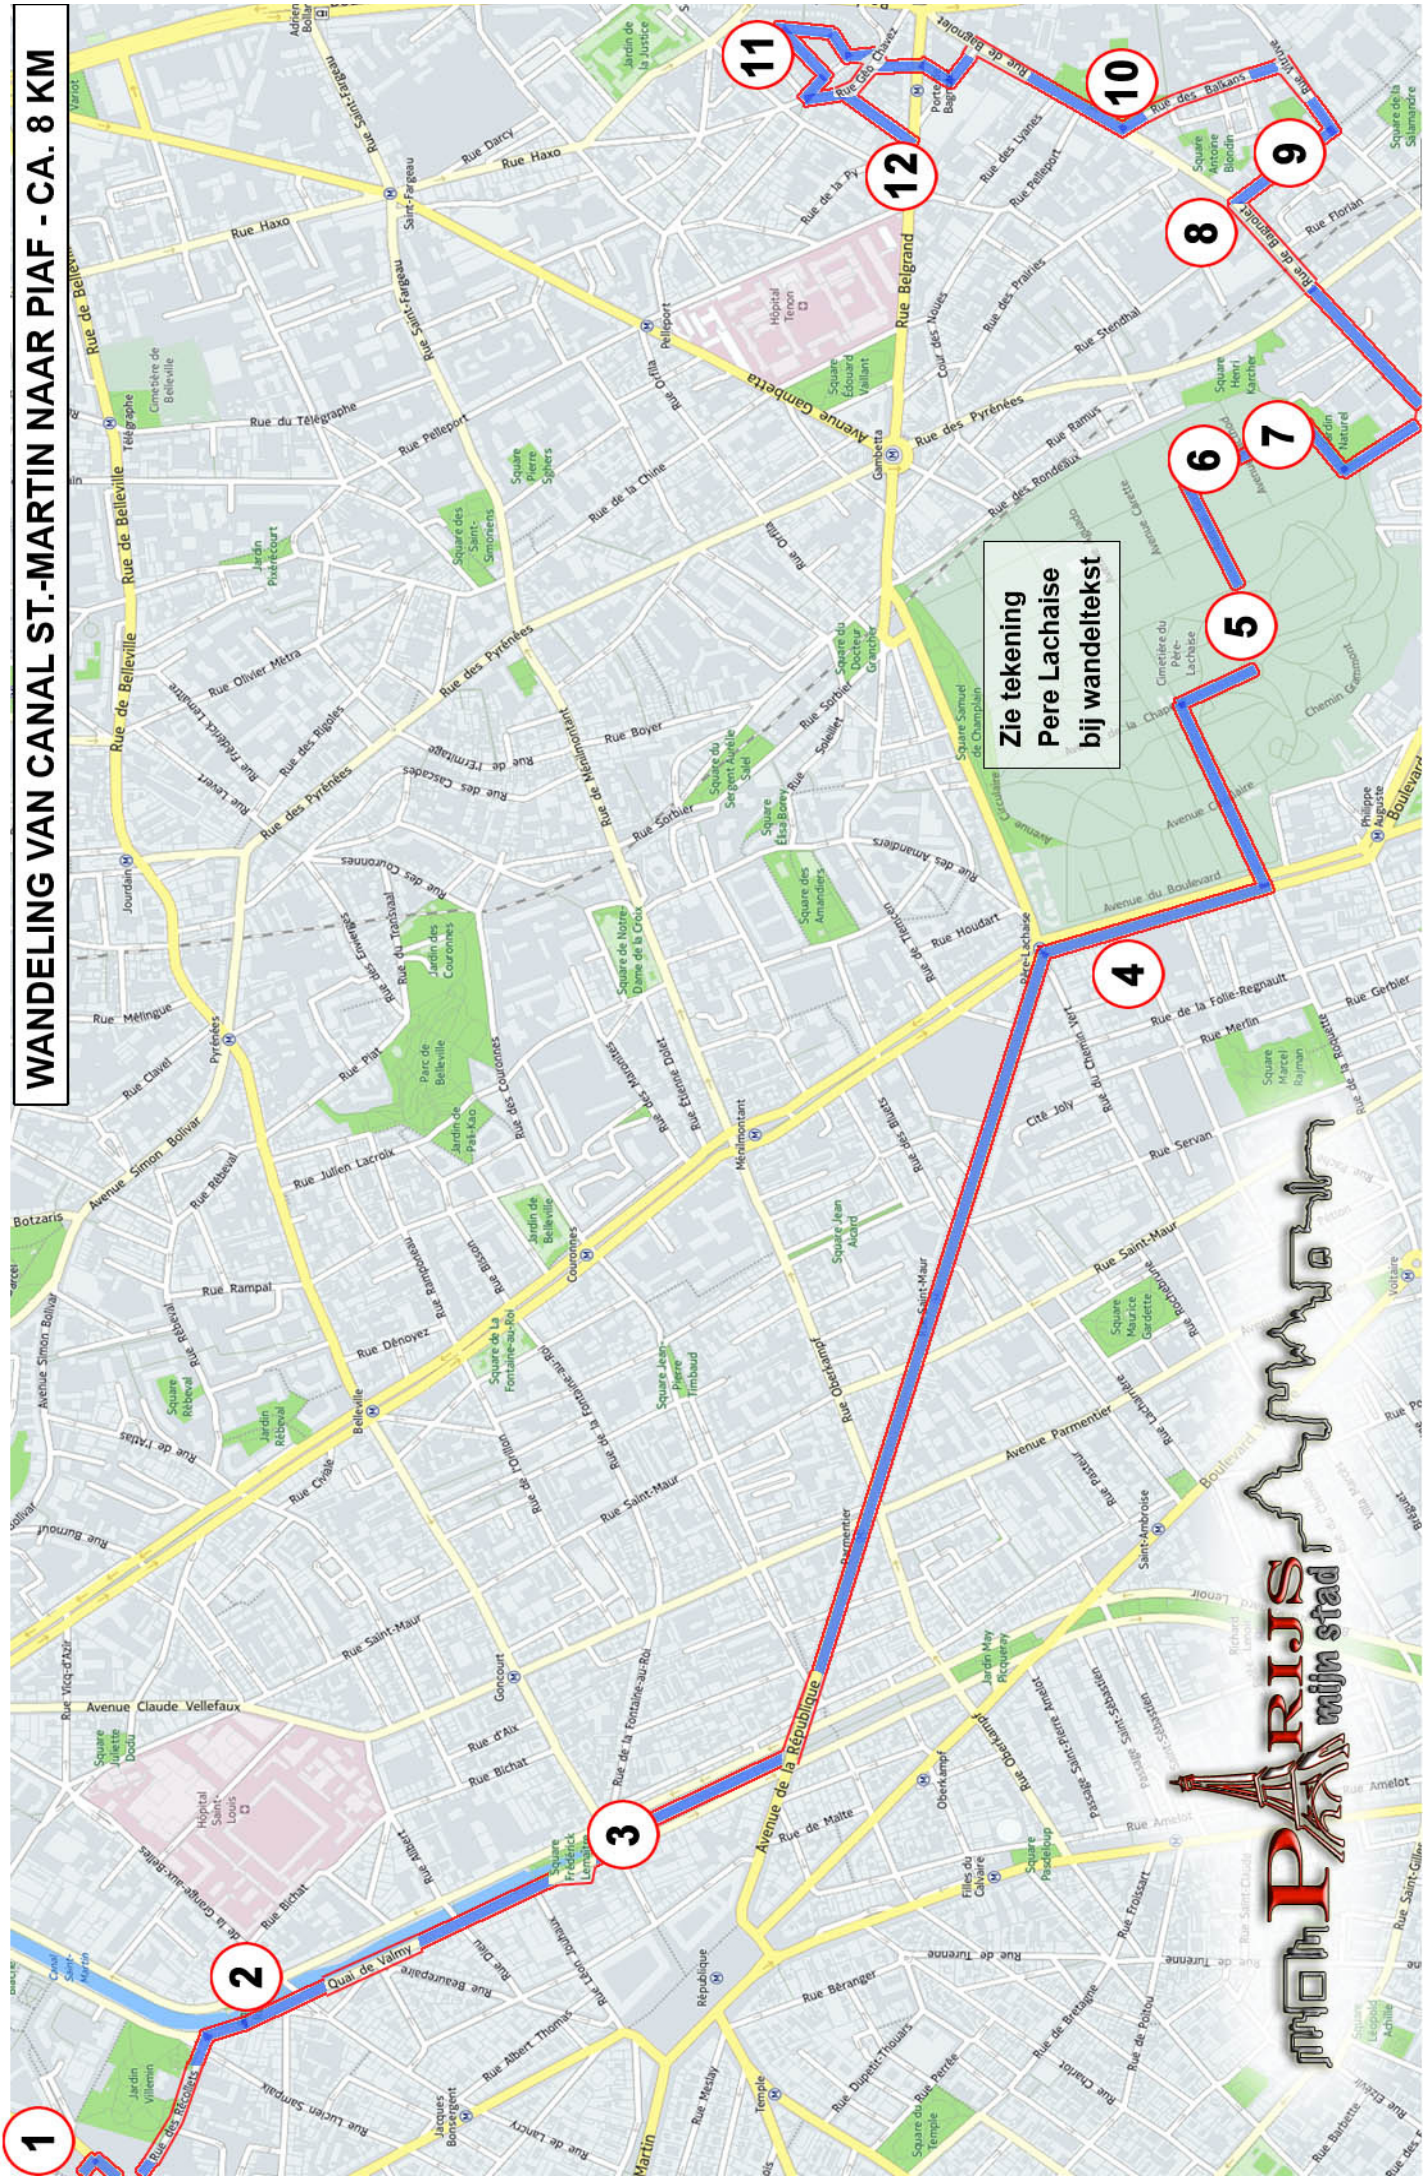

**WANDELING VAN CANAL ST.-MARTIN NAAR PIAF - CA. 8 KM**

Zie tekening  
Pere Lachaise  
bij wandeltekst